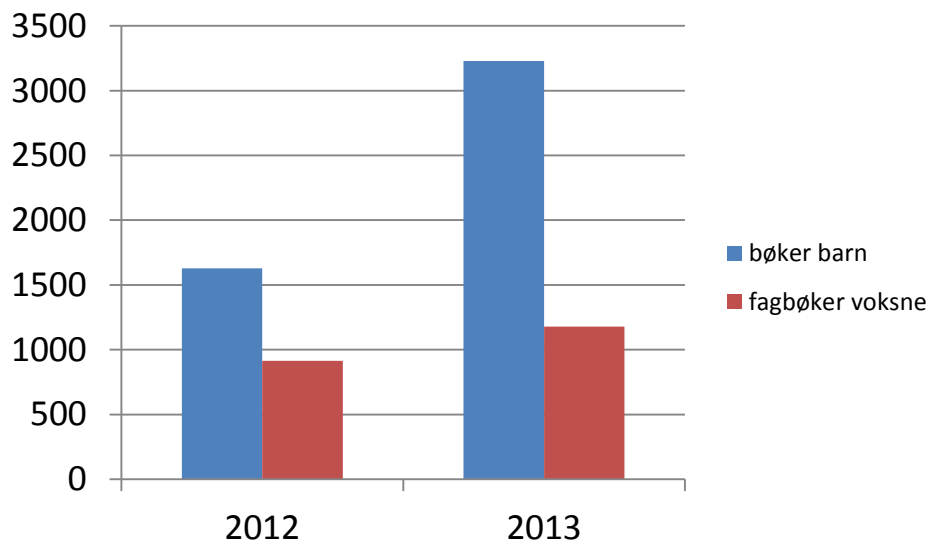

Utlån Lenvik 1.oktober-31.desember. 2012 og 2013