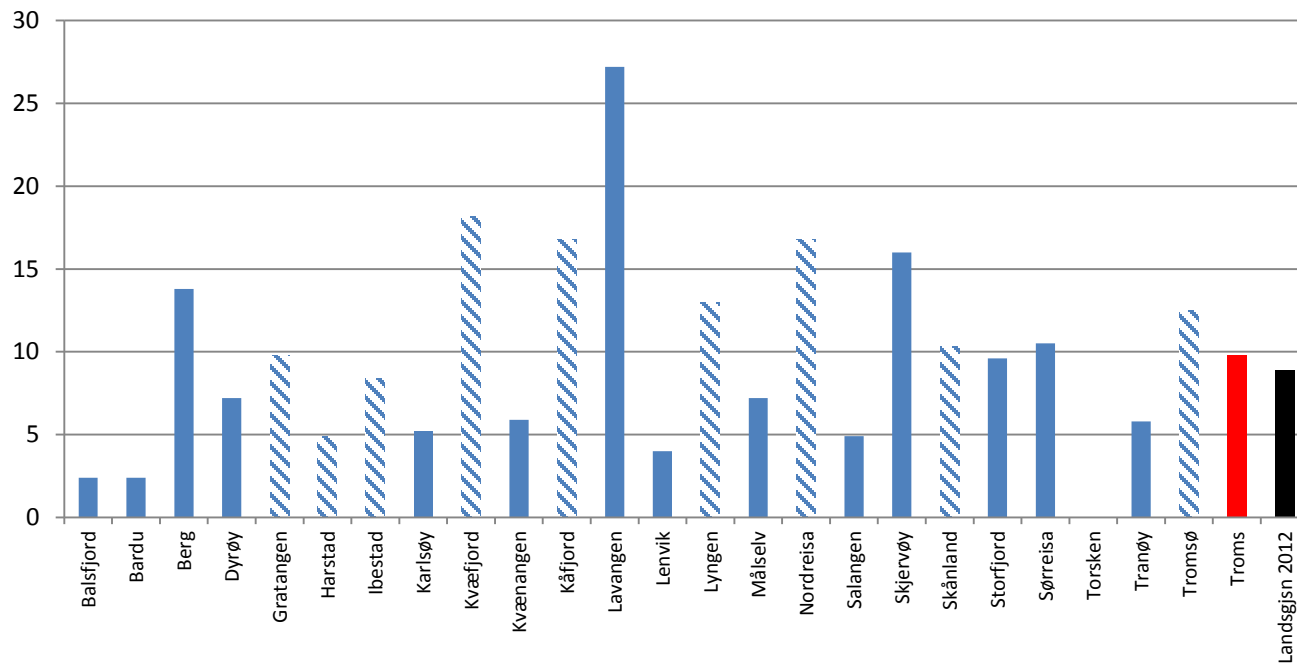

Utviklingsmidler fra Nasjonalbiblioteket til folkebibliotek i Troms

Totalt utlån i Troms og landsgjennomsnitt 2005-2013

Utlån av bøker til barn og voksne og utlån av andre media. 2005-2013

Utlån av bøker til barn 2013

- Skravert søyle har bokbusstjeneste

Medieregnskap 2008-2013

Folkebibliotekene i Troms

Utlån Lenvik 1.oktober-31.desember. 2012 og 2013

Utlån e-bøker Troms pr. mnd. Mars 2013-mai 2014