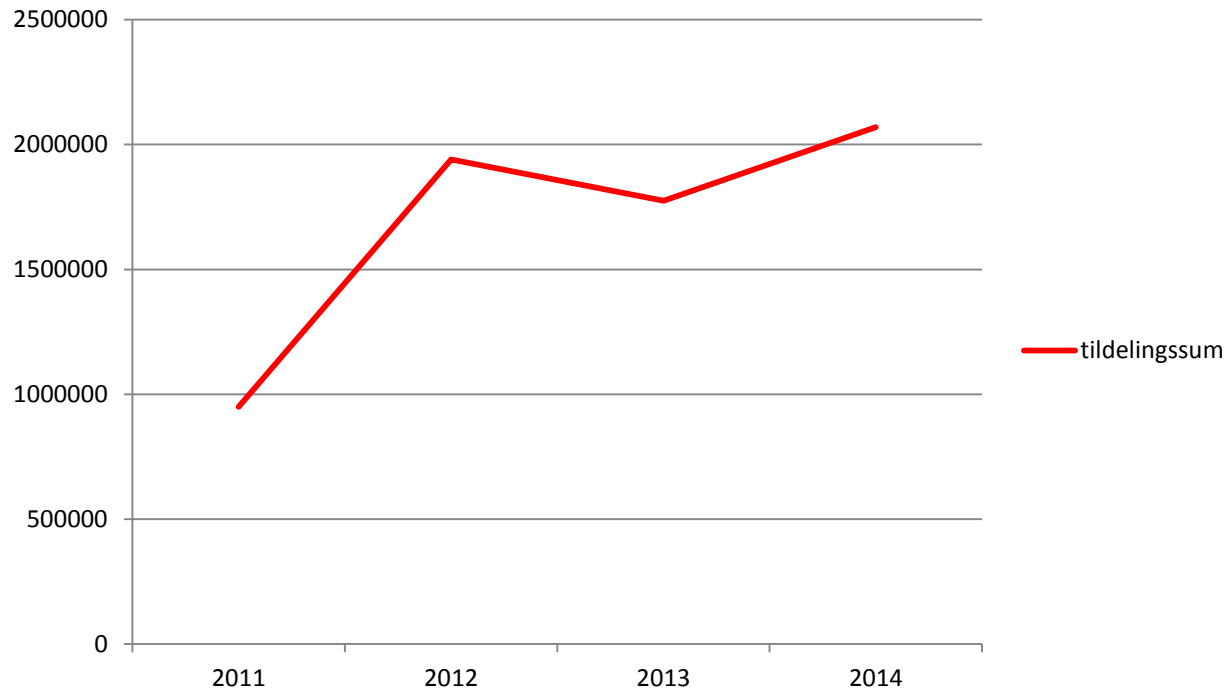

Utviklingsmidler fra Nasjonalbiblioteket til folkebibliotek i Troms

Totalt utlån i Troms og landsgjennomsnitt 2005-2013

Utlån av bøker til barn og voksne og utlån av andre media. 2005-2013

Utlån av bøker til barn 2013