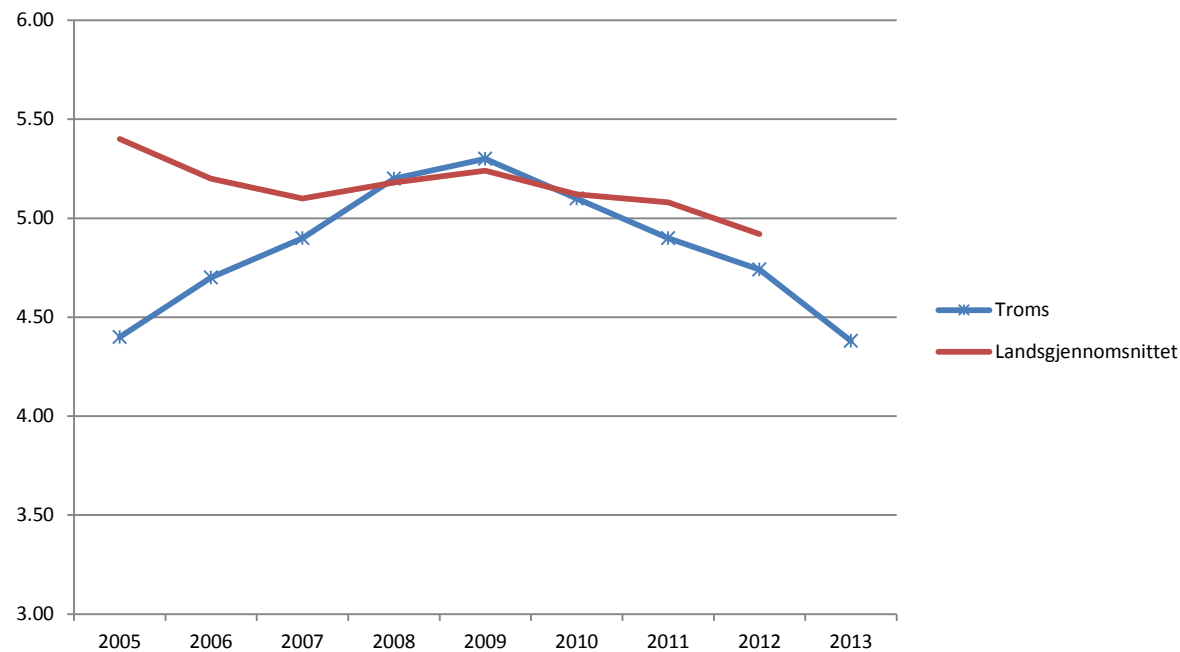

Utviklingsmidler fra Nasjonalbiblioteket til folkebibliotek i Troms

Totalt utlån i Troms og landsgjennomsnitt 2005-2013

Utlån av bøker til barn og voksne og utlån av andre media. 2005-2013

Utlån av bøker til barn 2013