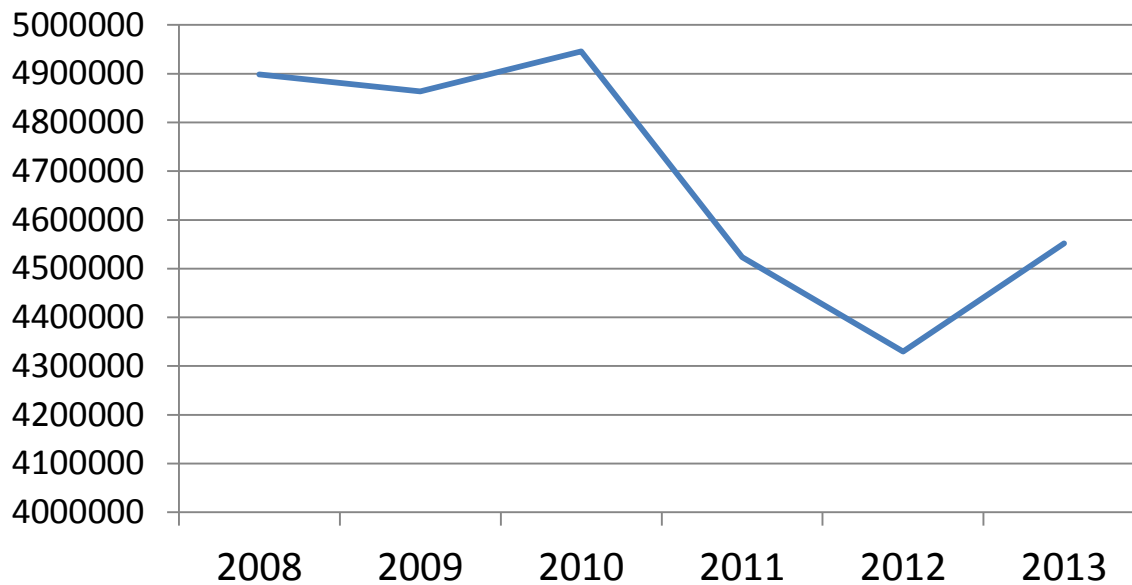

Medieregnskap 2008-2013

Folkebibliotekene i Troms