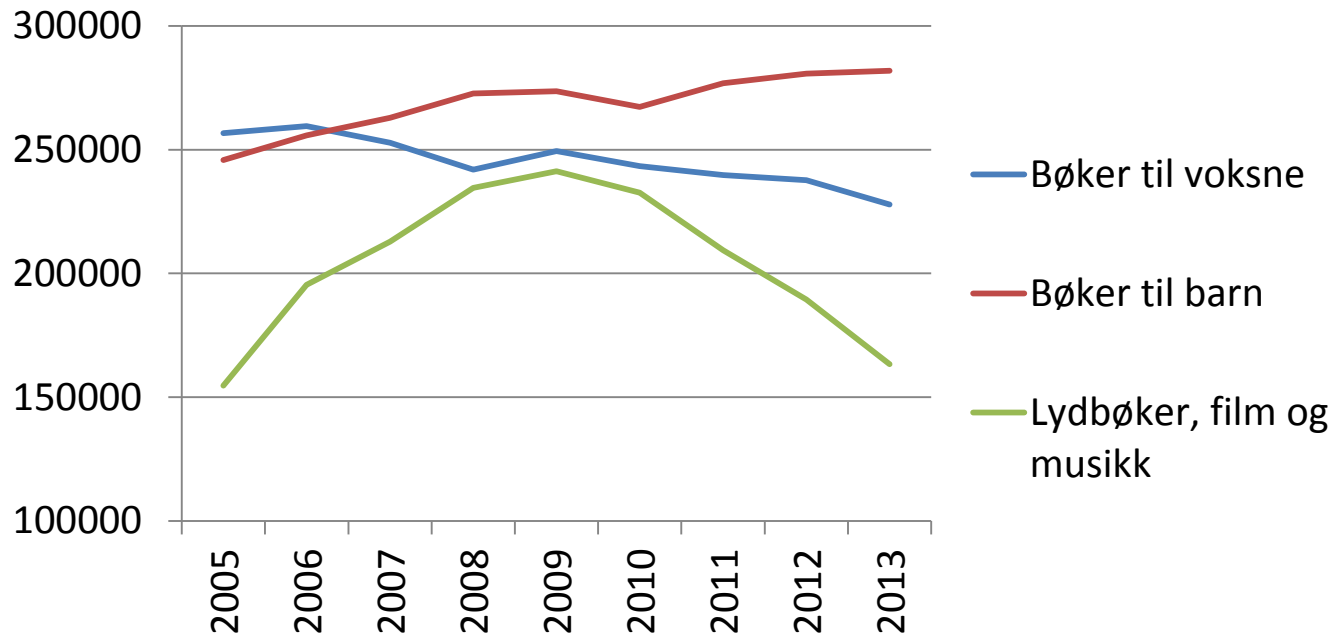

Utviklingsmidler fra Nasjonalbiblioteket til folkebibliotek i Troms

Totalt utlån i Troms og landsgjennomsnitt 2005-2013

Utlån av bøker til barn og voksne og utlån av andre media. 2005-2013

Utlån av bøker til barn 2013